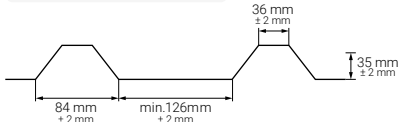

Wysokość fali
24 mm ± 2 mm

TYP - T

Wysokość fali
20 mm ± 2 mm

TYP - U

Wysokość fali
11 mm ± 2 mm

TYP - V

Wysokość fali
30 mm ± 2 mm

TYP - W

Wysokość fali
35 mm ± 2 mm

TYP - X

Wysokość fali
45 mm ± 2 mm

TYP - Z

Wysokość fali
18 mm ± 2 mm

DO BLACH TRAPEZOWYCH

TYP - F

Wysokość fali
18 mm ± 2 mm

TYP - G

Wysokość fali
35 mm ± 2 mm

TYP - R

Wysokość fali
21 mm ± 2 mm

PRZEJŚCIA DACHOWE

TYP - 08

Przejścia dachowe płaskie, do pokryć bitumicznych

TYP - 14