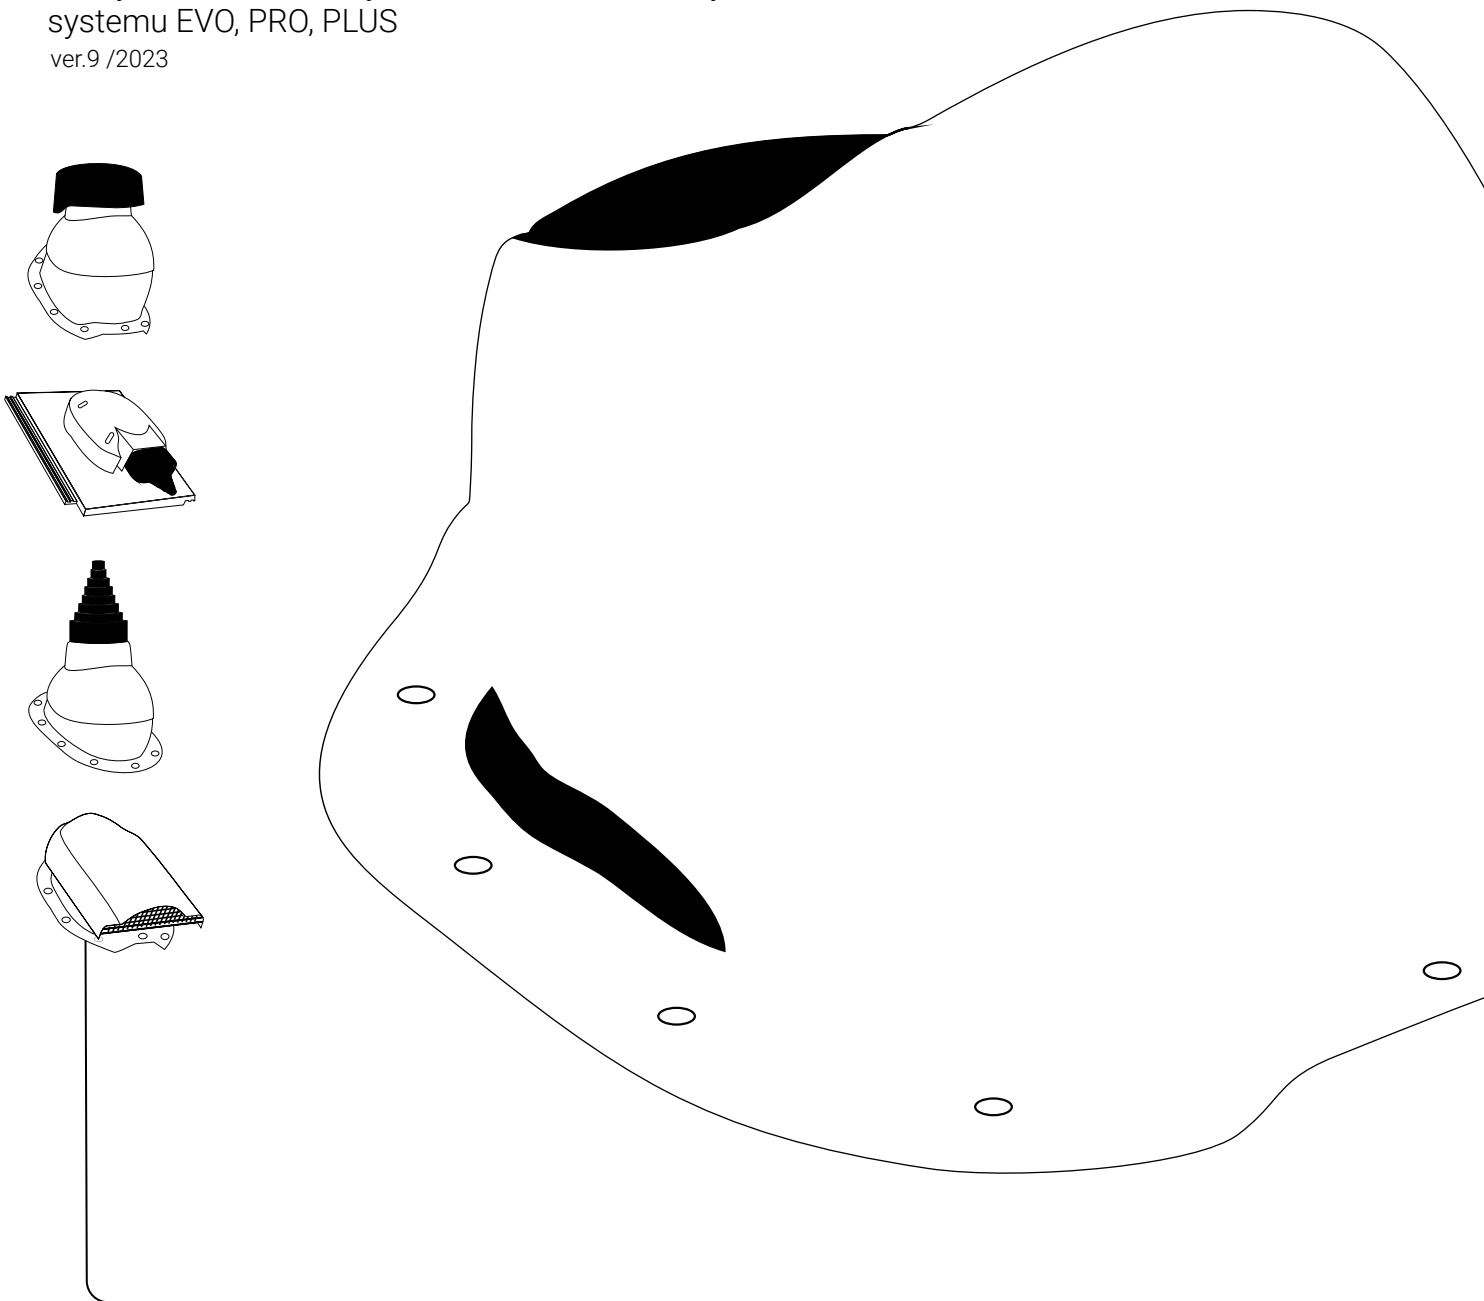

RODZAJE PODSTAW DACHOWYCH

kompatybilnych z kominkami wentylacyjnymi,
wentylatorami dachowymi, kominkami obrotowymi
systemu EVO, PRO, PLUS

ver.9 /2023

WIRPLAST - WIĘCEK SPÓŁKA JAWNA

Stawowa 9a | 42-287 Babienica

+48 34 357 92 36

wirplast@wirplast.pl

www.wirplast.pl

SPRAWDŹ AKTUALNY
WYKAZ PRZEJŚĆ