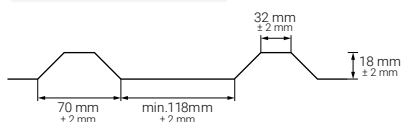

Wysokość fali
35 mm ± 2 mm

TYP - X

Wysokość fali
45 mm ± 2 mm

TYP - Z

Wysokość fali
18 mm ± 2 mm

DO BLACH TRAPEZOWYCH

TYP - F

Wysokość fali
18 mm ± 2 mm

TYP - G

Wysokość fali
35 mm ± 2 mm

TYP - R

Wysokość fali
21 mm ± 2 mm

PRZEJŚCIA DACHOWE

TYP - 08

Przejścia dachowe płaskie, do pokryć bitumicznych

TYP - 14