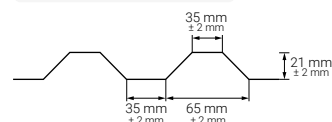

Wysokość fali
21 mm ± 2 mm